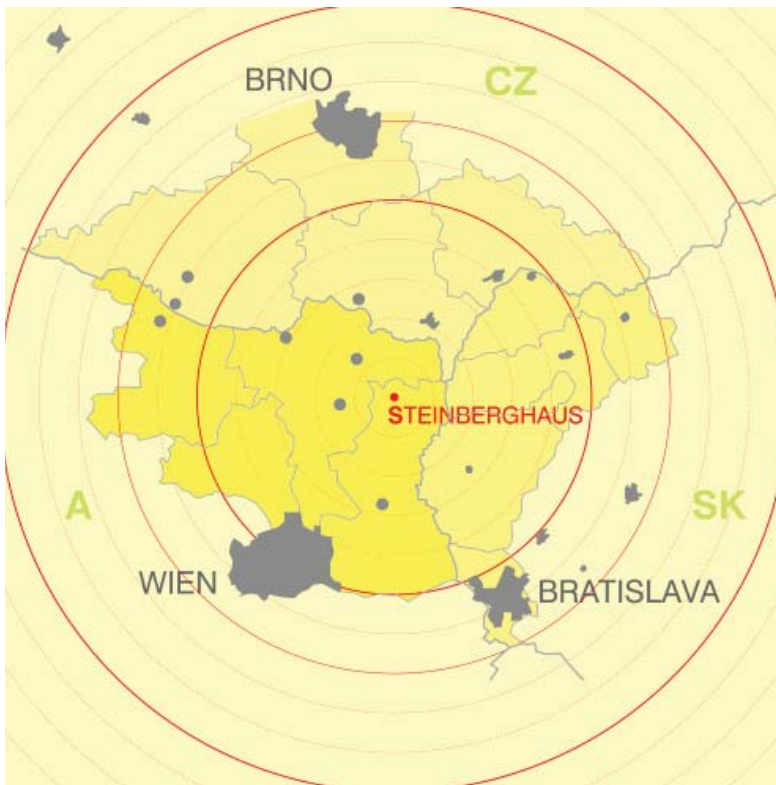

gisbert vogeneder

ringstraße 40
2193 bullendorf
+43 (0)2573 25147
+43 (0)650 2848760
info@bahoeoe.at
www.bahoeoe.at

KULTurINITIATIVE BAHÖÖ

ZVR 591544671

EUROPAREGION

Auf dem Gebiet der Euregio leben mehr als eine Million Menschen, rechnet man die angrenzenden Städte Wien, Bratislava und Brunn dazu, erhöht sich diese Zahl auf fast 3,5 Millionen Menschen – die Hälfte der Einwohner Österreichs!