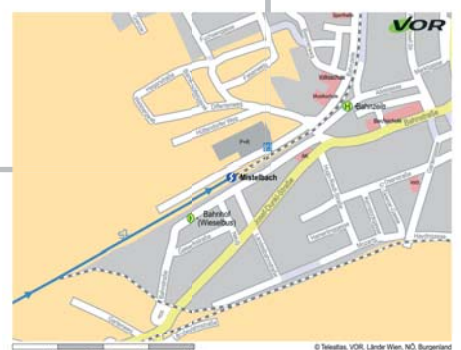

zusätzliche Fahrten unter [www.vor.at](http://www.vor.at)  
 Anbindung Mistelbach - Steinberghaus  
 Taxi Wein4tel Express +43 2532 2293  
 Taxi Gindl +43 676 846150212

	Datum	Verkehrsmittel / Richtung	von	nach	Dauer
1. Fahrt	07.04.09	Regionalbus 420 / Zistersdorf Zentrum	FLORIDSDORF	ab 17:10 - an 18:20 ZISTERSDORF	01:10:00
2. Fahrt	07.04.09	ÖBB R 2354 / Breclav	LEOPOLDAU	ab 18:27 - an 19:10 DRÖSING	00:43:00
4. Fahrt	07.04.09	S-Bahn S2 / Laa an der Thaya Bahnhof	LEOPOLDAU	ab 18:33 - an 19:29 MISTELBACH	00:36:00
3. Fahrt	07.04.09	ÖBB R 2352 / Breclav	LEOPOLDAU	ab 20:27 - an 21:10 DRÖSING	00:43:00
5. Fahrt	07.04.09	S-Bahn S2 / Laa an der Thaya Bahnhof	LEOPOLDAU	ab 20:53 - an 21:29 MISTELBACH	00:36:00

**FAHRTEN WERDEN NOCH AKTUALISIERT**

Die angegebenen S-Bahn und ÖBB Verbindungen werden von Wien MEIDLING aus geführt und halten in allen Stationen zwischen Meidling und Leopoldau !

# STEINBERGHAUS - ANREISE ÖFFENTLICH

mit S-Bahn S2 Richtung MISTELBACH / Laa an der Thaya, Regionalzug Richtung BRECLAV und Regionalbus nach ZISTERSDORF