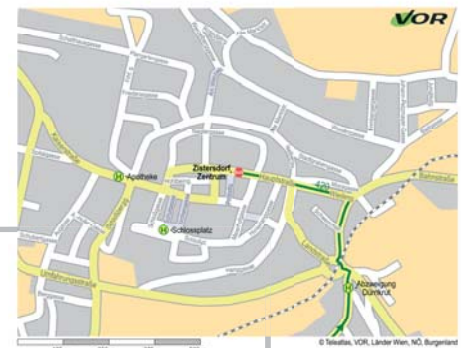

zusätzliche Fahrten unter [www.vor.at](http://www.vor.at)  
 Anbindung Mistelbach - Steinberghaus  
 Taxi Wein4tel Express +43 2532 2293  
 Taxi Gindl +43 676 846150212

	Datum	Verkehrsmittel / Richtung	von	nach	Dauer
1. Fahrt	07.04.09	Regionalbus 420 / Zistersdorf Zentrum	FLORIDSDORF	ab 17:10 - an 18:20 ZISTERSDORF	01:10:00
2. Fahrt	07.04.09	ÖBB R 2354 / Breclav	LEOPOLDAU	ab 18:27 - an 19:10 DRÖSING	00:43:00
4. Fahrt	07.04.09	S-Bahn S2 / Laa an der Thaya Bahnhof	LEOPOLDAU	ab 18:33 - an 19:29 MISTELBACH	00:36:00
3. Fahrt	07.04.09	ÖBB R 2352 / Breclav	LEOPOLDAU	ab 20:27 - an 21:10 DRÖSING	00:43:00
5. Fahrt	07.04.09	S-Bahn S2 / Laa an der Thaya Bahnhof	LEOPOLDAU	ab 20:53 - an 21:29 MISTELBACH	00:36:00

**FAHRTEN WERDEN NOCH AKTUALISIERT**

Die angegebenen S-Bahn und ÖBB Verbindungen werden von Wien MEIDLING aus geführt und halten in allen Stationen zwischen Meidling und Leopoldau !

# STEINBERGHAUS - ANREISE ÖFFENTLICH

mit S-Bahn S2 Richtung MISTELBACH / Laa an der Thaya, Regionalzug Richtung BRECLAV und Regionalbus nach ZISTERSDORF